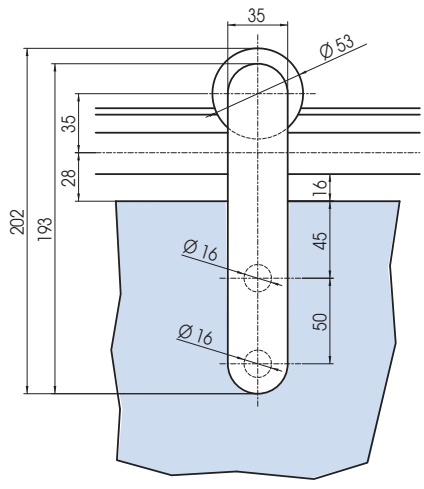

Minimal Simply V-6050

Con stopper visibili

With visible stoppers

Mit sichtbaren Stopperrn

Solo i fermi, quasi a fare da contrappunto ai carrelli, spuntano dalla superficie lineare e curva a un tempo, della barra di scorrimento: come antiche pietre millari, fissano misura e confine al movimento.

Only the stoppers, almost acting like counterpoints to the trolleys, come out from the linear and formerly curved surface of the sliding bar: like ancient milestones they fix the measure and limit of the movement.

Nur die Stopper tauchen aus der geradlinigen runden Form der Laufschiene auf: Wie uralte Meilensteine beenden sie hier den Weg der Bewegung.

V-6050 set 1

$Y1 = H (\text{luce}) + 20 - 9 (\text{aria})$

V-6050 set 2