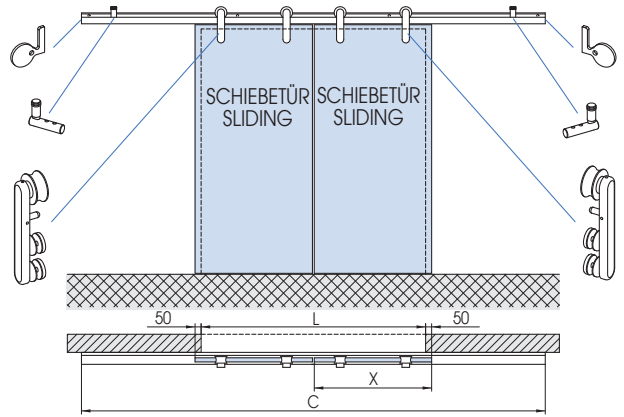

Minimal Simply V-6050

Con stopper visibili

With visible stoppers

Mit sichtbaren Stopperrn

Solo i fermi, quasi a fare da contrappunto ai carrelli, spuntano dalla superficie lineare e curva a un tempo, della barra di scorrimento: come antiche pietre millari, fissano misura e confine al movimento.

Only the stoppers, almost acting like counterpoints to the trolleys, come out from the linear and formerly curved surface of the sliding bar: like ancient milestones they fix the measure and limit of the movement.

Nur die Stopper tauchen aus der geradlinigen runden Form der Laufschiene auf: Wie uralte Meilensteine beenden sie hier den Weg der Bewegung.

V-6050 set 1

$Y1 = H (\text{luce}) + 20 - 9 (\text{aria})$

V-6050 set 2