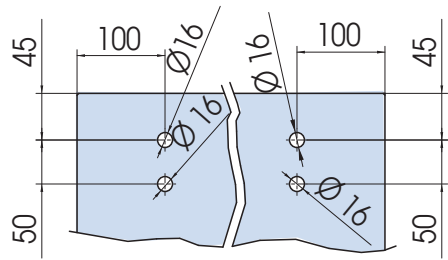

Minimal Simply V-6050

Con stopper visibili

With visible stoppers

Mit sichtbaren Stopperrn

Solo i fermi, quasi a fare da contrappunto ai carrelli, spuntano dalla superficie lineare e curva a un tempo, della barra di scorrimento: come antiche pietre millari, fissano misura e confine al movimento.

Only the stoppers, almost acting like counterpoints to the trolleys, come out from the linear and formerly curved surface of the sliding bar: like ancient milestones they fix the measure and limit of the movement.

Nur die Stopper tauchen aus der geradlinigen runden Form der Laufschiene auf: Wie uralte Meilensteine beenden sie hier den Weg der Bewegung.

V-6050 set 1

$Y1 = H (\text{luce}) + 20 - 9 (\text{aria})$

V-6050 set 2