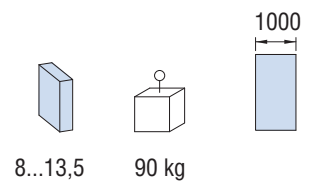

Nur die Stopper tauchen aus der geradlinigen runden Form der Laufschiene auf: Wie uralte Meilensteine beenden sie hier den Weg der Bewegung.

V-6050 set 1

$Y1 = H (\text{luce}) + 20 - 9 (\text{aria})$

V-6050 set 2