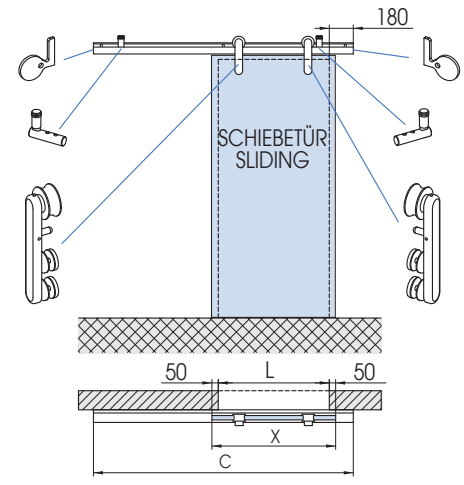

Minimal Simply V-6050

Con stopper visibili

With visible stoppers

Mit sichtbaren Stopperrn

Solo i fermi, quasi a fare da contrappunto ai carrelli, spuntano dalla superficie lineare e curva a un tempo, della barra di scorrimento: come antiche pietre millari, fissano misura e confine al movimento.

Only the stoppers, almost acting like counterpoints to the trolleys, come out from the linear and formerly curved surface of the sliding bar: like ancient milestones they fix the measure and limit of the movement.

Nur die Stopper tauchen aus der geradlinigen runden Form der Laufschiene auf: Wie uralte Meilensteine beenden sie hier den Weg der Bewegung.

V-6050 set 1

$Y1 = H (\text{luce}) + 20 - 9 (\text{aria})$

V-6050 set 2