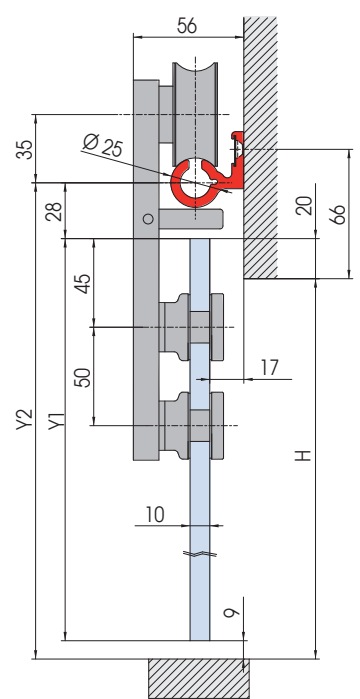

Minimal Simply V-6050

Con stopper visibili

With visible stoppers

Mit sichtbaren Stopperrn

Solo i fermi, quasi a fare da contrappunto ai carrelli, spuntano dalla superficie lineare e curva a un tempo, della barra di scorrimento: come antiche pietre millari, fissano misura e confine al movimento.

Only the stoppers, almost acting like counterpoints to the trolleys, come out from the linear and formerly curved surface of the sliding bar: like ancient milestones they fix the measure and limit of the movement.

Nur die Stopper tauchen aus der geradlinigen runden Form der Laufschiene auf: Wie uralte Meilensteine beenden sie hier den Weg der Bewegung.

V-6050 set 1

$Y1 = H (\text{luce}) + 20 - 9 (\text{aria})$

V-6050 set 2